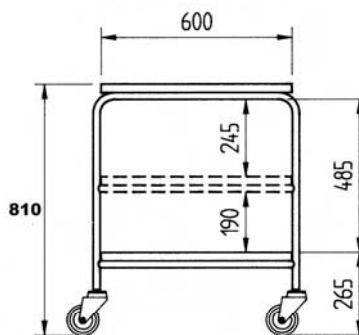

- Topkvalitet fra

HALLINS

Serveringsvogn - Afrydningsvogn i laminat eller rustfrit stål.

Minimodel 600x 400 mm

Stel af forkromede stålrør. Bordplader af rustfrit stål eller laminat. De rustfrie hylder har dæmpningsmætter på undersiden og en vulstkant. Laminatpladerne har træliste som er nedfræset i hjørnerne. Fire svingbare hjul med diameter Ø125 mm. Belastning op til 100 kg.

Artikel	Borddim LxB	Plade	Antal hylder	Stel	Ydermål LxBxH	Pris
4112000	600x400	Rustfri	2	Krom	695x440x810	
4122000	600x400	Rustfri	2	Rustfri	695x440x810	
4112100	600x400	Teak	2	Krom	695x440x810	
4112200	600x400	Bøg	2	Krom	695x440x810	
4150000	600x400	Mahoni	2	Krom	695x440x810	
4184000	600x400	Birk	2	Krom	695x440x810	
4184400	600x400	Kirsebær	2	Krom	695x440x810	
4114700	600x400	Rustfri	3	Krom	695x440x810	
4114500	600x400	Teak	3	Krom	695x440x810	
4114600	600x400	Bøg	3	Krom	695x440x810	
4151000	600x400	Mahoni	3	Krom	695x440x810	
4185000	600x400	Birk	3	Krom	695x440x810	
4185400	600x400	Kirsebær	3	Krom	695x440x810	